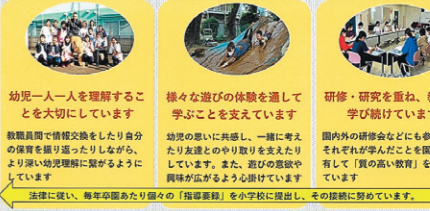

7:10~/12:40~/15:40~/19:40~/23:40~(金曜日更新)

番組の内容は変更になる場合があります。ご了承ください

4月26日~5月2日	5月3日~9日	5月10日~16日	5月17日~23日	5月24日~30日
狭山の子育て支援情報 さらに情報満載「令和6年さやまし子育てガイドブック」はっぴータイム情報ほか 	狭山市協働事業紹介 狭山の高齢者を健康長寿に!音楽健康レクリエーション ヨッコラショーズ <活動の様子>	WAVE 狭山商工会議所情報番組 *市内店舗紹介 うわさの! Saya-Biz通信 事業者のあらたな取り組みを紹介 <4月放送>	おうちで狭山茶 特別編 狭山新茶と花いっぱいまつり 本格稼働! 	世界に追いつけ 断熱・機密住宅 エコ住宅アドバイザー 北川 隼さん <2重窓をDIY>

今月のイチオシ

◆新番組『なにして あそぶ?』が始まるよ!

これまで放送していた『おうちであそぼう』が『なにして あそぶ?』に変わります。

狭山市私立幼稚園連合会(市内9園)×狭山市役所×狭山ケーブルテレビが協働して子育て支援情報を発信

クレイアニメのタイトルもお楽しみに! 提供:狭山市私立幼稚園連合会

教師は幼児理解に努め 質の高い幼児教育を追及しています

デジタル 狭山市・県内・全国のケーブルテレビ制作番組をお届け!

111ch さやまケーブル11

●新番組「なにして あそぶ?」
101ch 8:45~/13:15~/14:45~ 111ch 7:30~/11:00~/18:00~

●「狭山市アーカイブ」
6:30~/10:00~/12:00~/15:00~/18:30~/20:30~/22:30~
(放送休止の場合あり)
これまで狭山ケーブルテレビが撮影した貴重な映像をお届けしています

通販専門番組

OLETATA
101ch 0:00~6:00
102ch 6:00~26:00