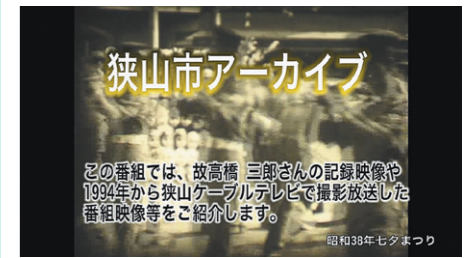

今月のおすすめ番組

狭山セコムラガッツ リーグワン2025-26シーズン・入替戦振り返り

放送時間 7:10～/12:40～/15:40～/19:40～/23:40～
6月5日～11日
リーグ戦を好順位で終え、2シーズン連続で入替戦に進出したラガッツ。今シーズンの激闘を振り返ります。

韓流・アジア番組

『韓国ドラマセレクション』

30分 毎日放送
放送時間 13:00～(金曜日更新)
韓国ドラマを厳選してお届けする『韓国ドラマセレクション』！
愛・復讐・友情・家族等、心を揺さぶる名作の数々をお楽しみください！

洋画・シネマ番組

『洋画・シネマ劇場』

30分 毎日放送
放送時間 21:00～(金曜日更新)
アカデミー賞受賞作や映画史に残る名作を厳選！

デジタル 狭山市・県内・全国のケーブルテレビ制作番組をお届け！

111ch さやまケーブル11

※中継番組の関係で放送内容が変更になる場合があります

中継放送

埼玉ケーブルテレビ連盟の光ネットワークを通じて、県内各地の祭りやイベント、高校野球選手権大会を、県内のケーブルテレビ全局で中継放送しています。

全国CATV情報

全国のケーブルテレビ局が制作した祭りやイベント番組を放送しています。

狭山市アーカイブ

1995年の開局以来、放送したニュースやイベント、講演会、人物紹介等の番組を保存しています。
ダビング(有償)サービスもご用意しています。

通販専門番組

ショップチャンネル

101ch 0:00～ 6:00
102ch 6:00～26:00

QVC